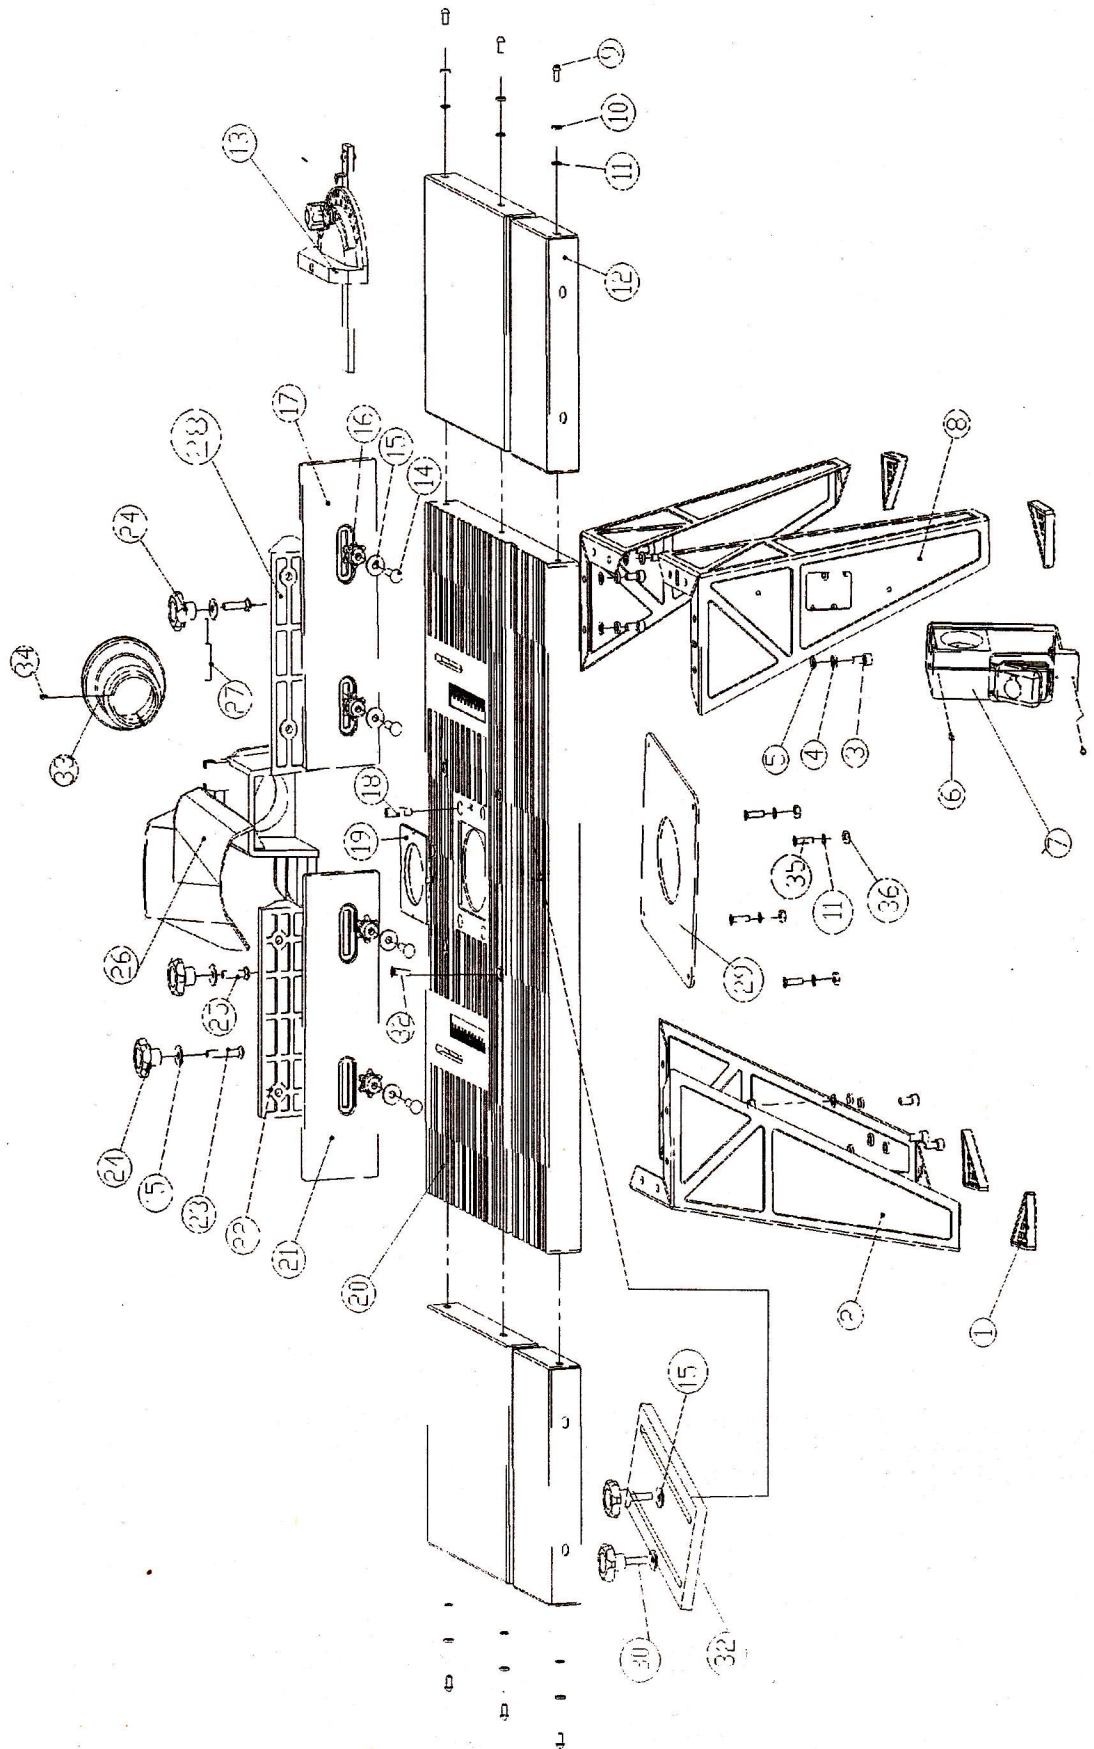

J E T

JRT-1

Router Table

10000760M

230/50-60/1

PARTS LIST

ERSATZTEILLISTE

LISTE DE PIECES

Parts breakdown for JRT-1 Router Table

Parts List For JRT-1 Router Table

Index	Part No.	Description	Size	Qty.
1	JRT1-001	Rubber feet		4
2	JRT1-002	Leg stand A		3
3	JRT1-003	Screw	M6×12	16
4	JRT1-004	Spring washer	6	16
5	JRT1-005	Flat washer	6	16
6	JRT1-006	Tapping screw	ST4.2×9.5	2
7	JRT1-007	Power outlet		1
8	JRT1-008	Leg stand B		1
9	JRT1-009	Screw	M5×12	6
10	JRT1-010	Spring washer	5	6
11	JRT1-011	Flat washer	5	10
12	JRT1-012	Extension table		2
13	JRT1-013	Miter gauge		1
14	JRT1-014	Bolt	M6×15	4
15	JRT1-015	Flat washer	6	9
16	JRT1-016	Knob		4
17	JRT1-017	Right fence		1
18	JRT1-018	Pin		1
19	JRT1-019	Table insert		1set
20	JRT1-020	Work table		1
21	JRT1-021	Left fence		1
22	JRT1-022	Guide fence B		1
23	JRT1-023	Bolt	M6×35	1
24	JRT1-024	Knob		3
25	JRT1-025	Bolt	M6×20	2
26	JRT1-026	Protection guard		1
27	JRT1-027	Pin		1
28	JRT1-028	Guide fence A		1
29	JRT1-029	Fix plate		1
30	JRT1-030	Knob		2
31	JRT1-031	Guide plate		1
32	JRT1-032	Screw	M5×16	4
33	JRT1-033	Adaptor		1
34	JRT1-034	Tapping screw	M4X10	1
35	JRT1-035	Screw	M5X14	4
36	JRT1-036	Nut	M5	4

Bordure d'alignement